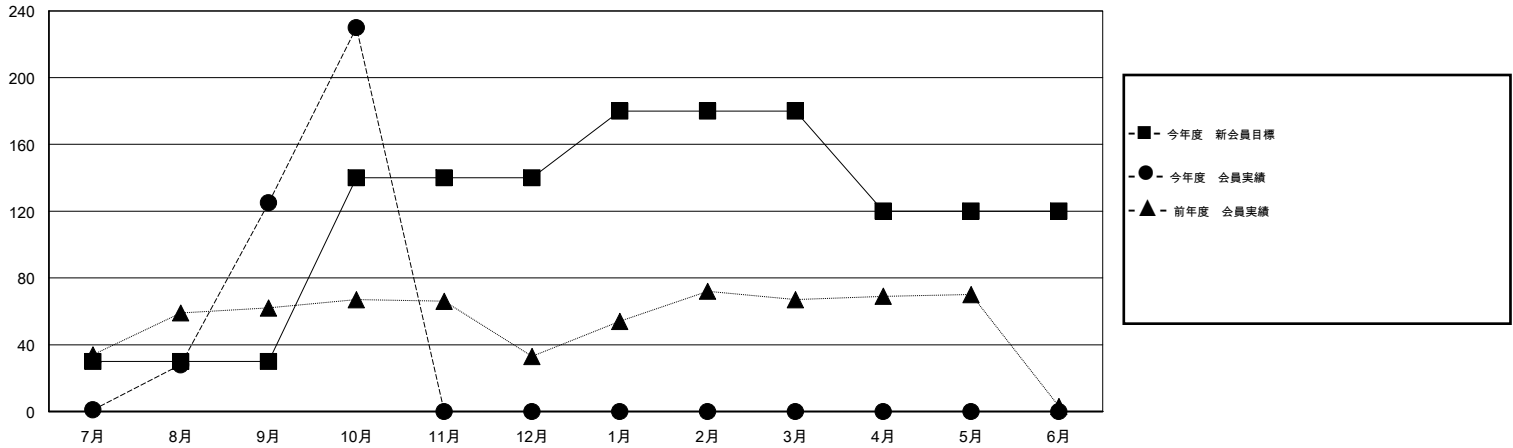

MONTHLY MEMBERSHIP PROGRESS REPORT

District 336 D

Results as of: 10/31/2015

GMT: Masayoshi Maruyama

地域 JAPAN

GMT会則地域 5-Jap

クラブ					名				
結果: 2015-2016					結果: 2015-2016				
四半期	新クラブ目標	新クラブ	解散クラブ	純増/減	四半期	新会員目標	チャーターメン バー/新会員	退会者	純増/減
7月/8月/9月	0	0	1	-1	7月/8月/9月	30	189	64	125
10月/11月/12月	1	0	0	0	10月/11月/12月	110	117	12	105
1月/2月/3月	0	0	0	0	1月/2月/3月	40	0	0	0
4月/5月/6月	0	0	0	0	4月/5月/6月	-60	0	0	0

新クラブ目標及び実績累計

会員目標及び実績累計

解散クラブ: 1	67 CLUBS OF 96 一名以上の新会員を登録	男女別
		男性 2,899 (83.83%)
		女性 559 (16.17%)
退会者	健康診断データはこちら	家族会員 704
物故会員 9		世帯主 327
クラブ解散 14		世帯主以外 377
その他 53		
合計 76		