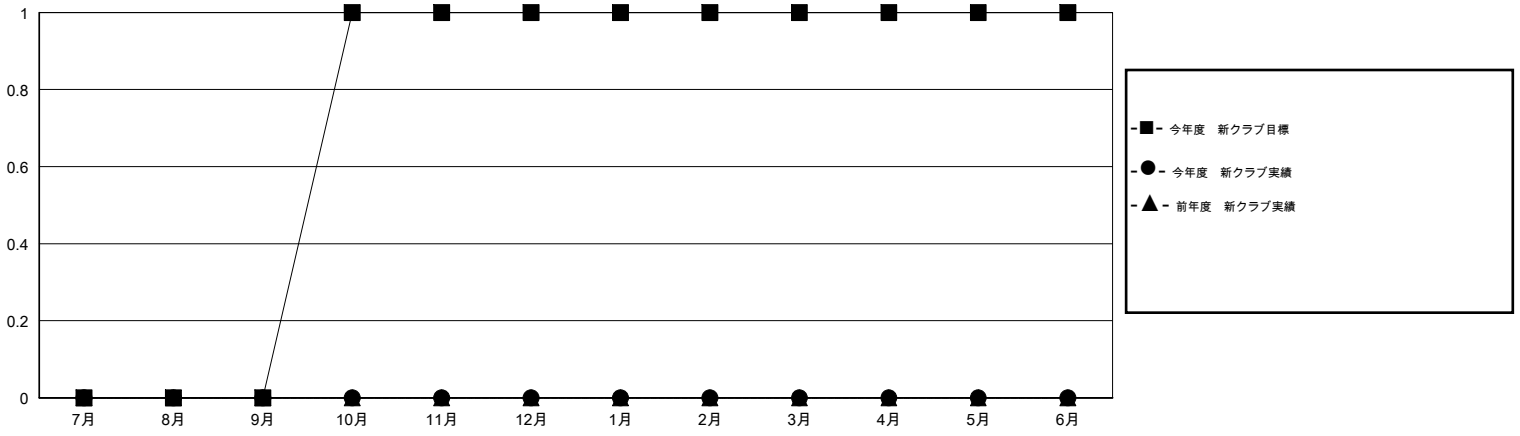

MONTHLY MEMBERSHIP PROGRESS REPORT

District 336 D

Results as of: 10/31/2015

GMT: Masayoshi Maruyama

地域 JAPAN

GMT会則地域 5-Jap

クラブ					名				
結果: 2015-2016					結果: 2015-2016				
四半期	新クラブ目標	新クラブ	解散クラブ	純増/減	四半期	新会員目標	チャーターメン バー/新会員	退会者	純増/減
7月/8月/9月	0	0	1	-1	7月/8月/9月	30	189	64	125
10月/11月/12月	1	0	0	0	10月/11月/12月	110	117	12	105
1月/2月/3月	0	0	0	0	1月/2月/3月	40	0	0	0
4月/5月/6月	0	0	0	0	4月/5月/6月	-60	0	0	0

新クラブ目標及び実績累計

会員目標及び実績累計

解散クラブ: 1	67 CLUBS OF 96 一名以上の新会員を登録	男女別
		男性 2,899 (83.83%)
		女性 559 (16.17%)
退会者	健康診断データはこちら	家族会員 704
物故会員 9		世帯主 327
クラブ解散 14		世帯主以外 377
その他 53		
合計 76		